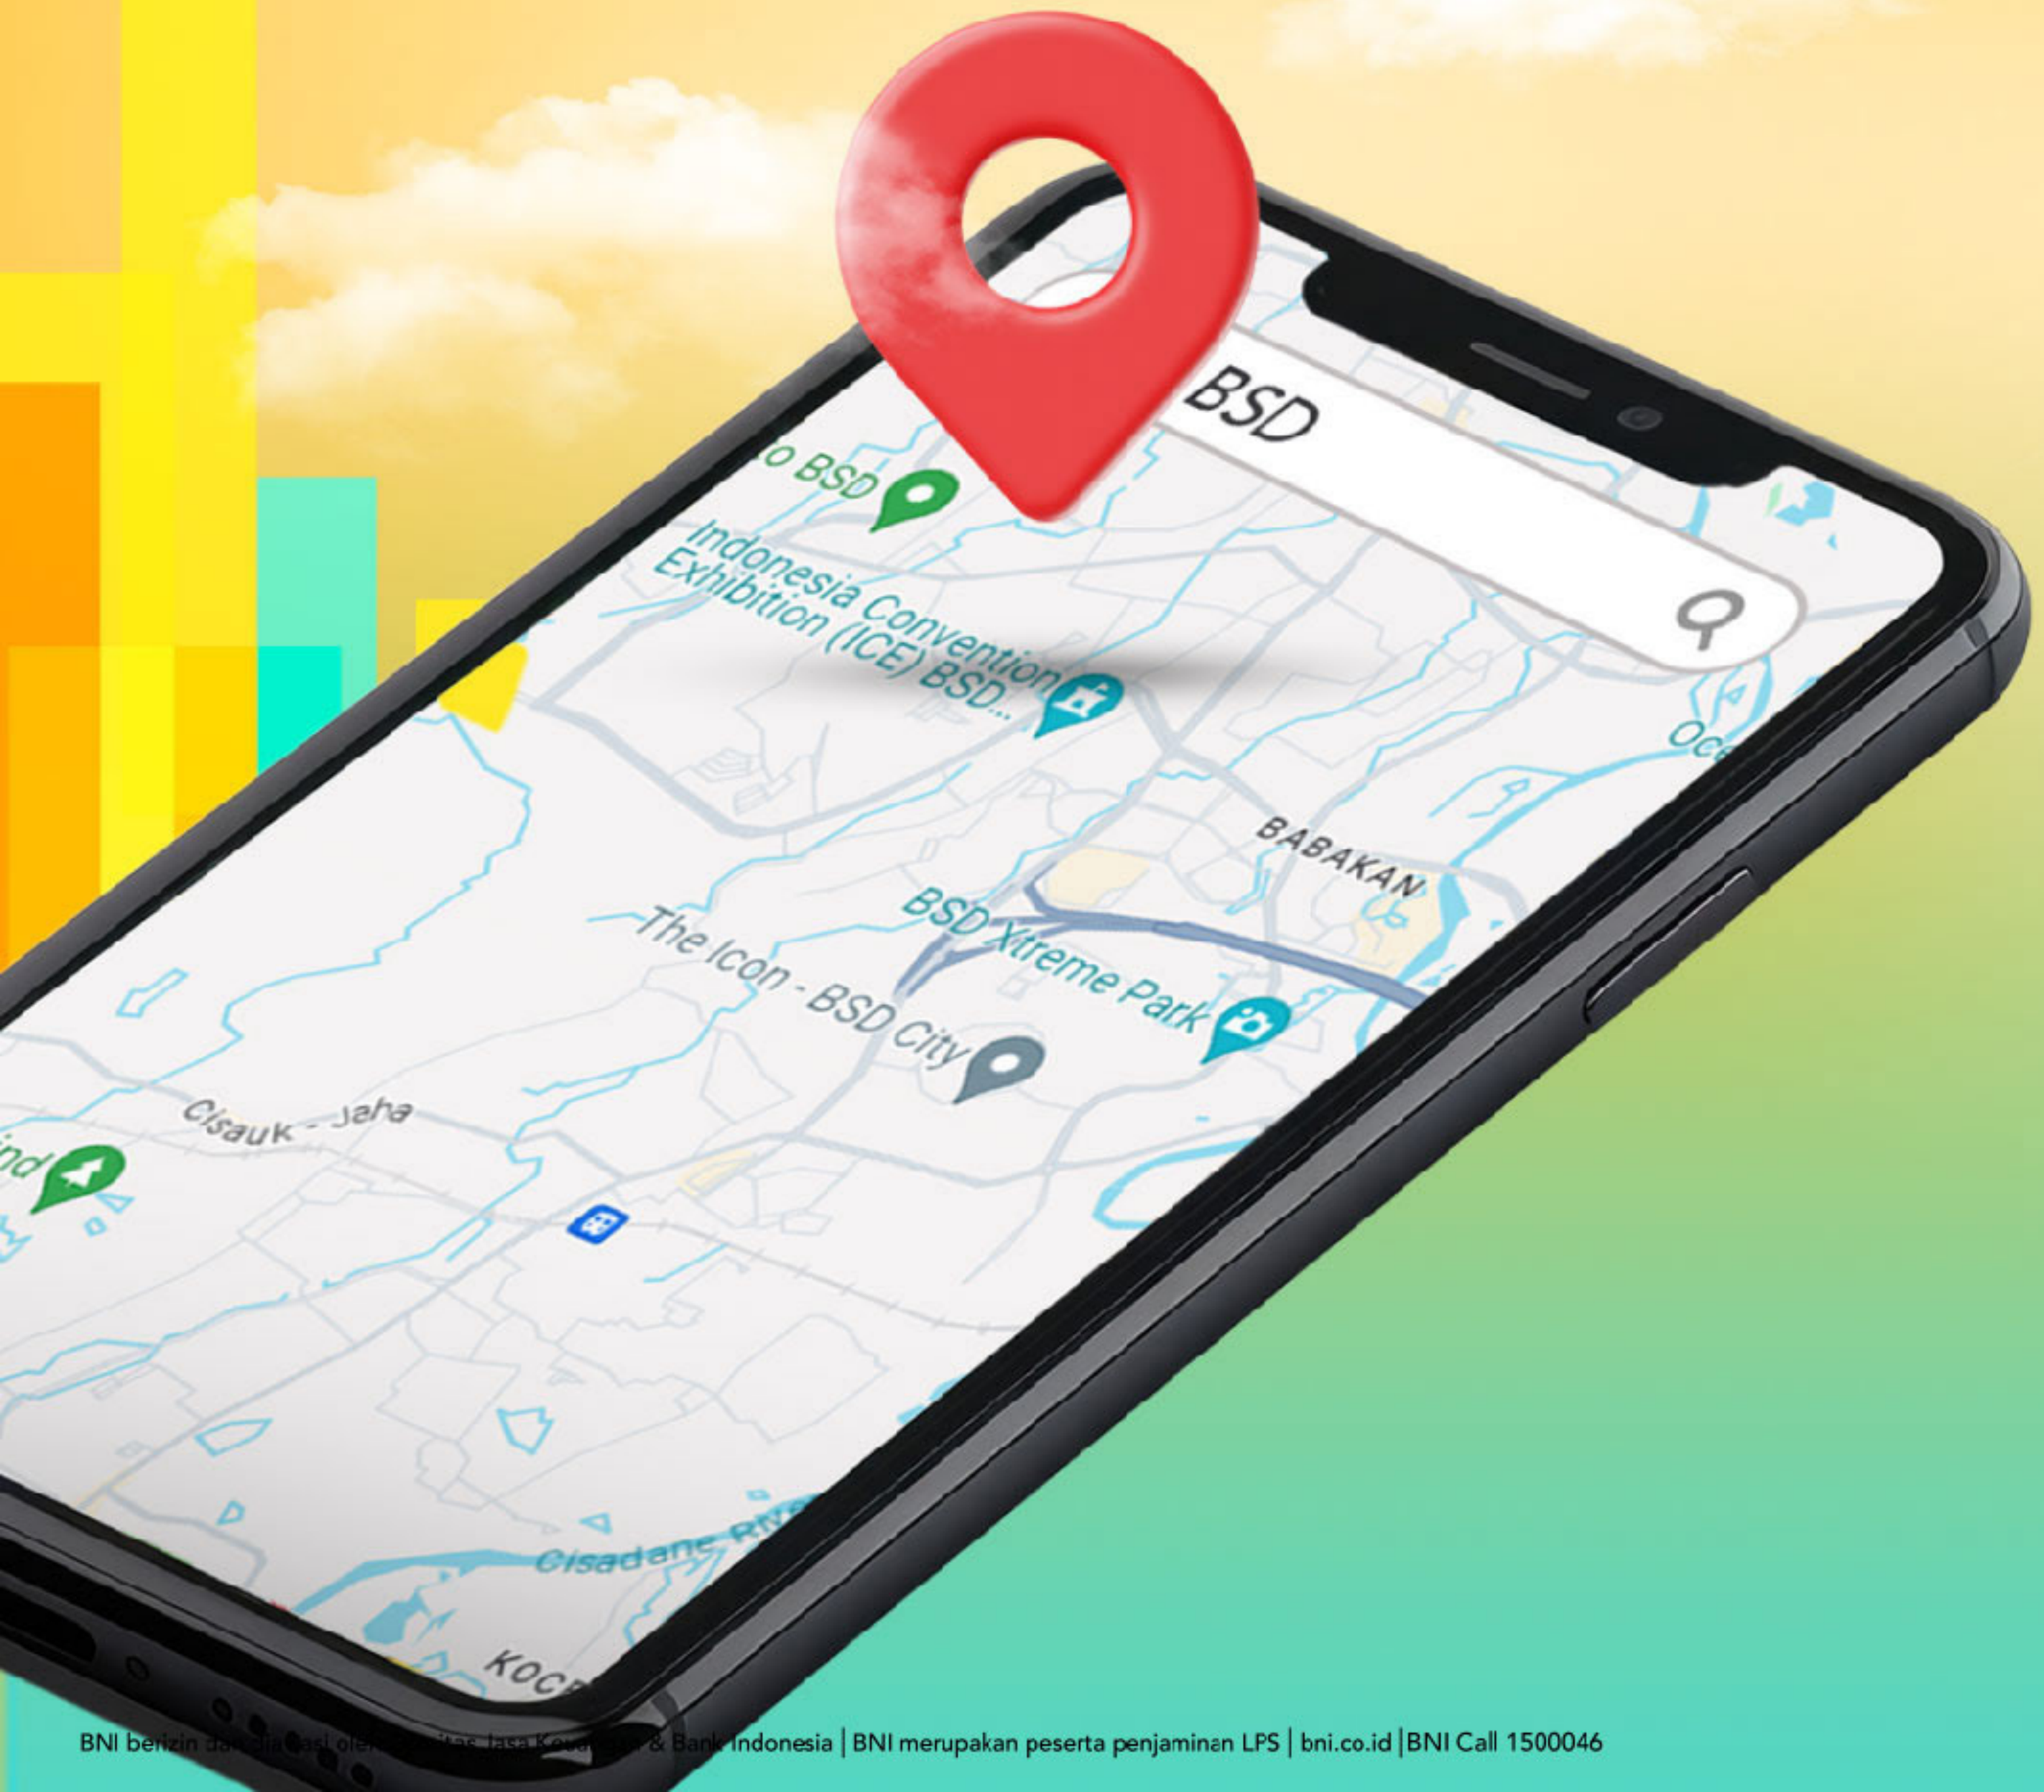

CARA MUDAH KE

BNI EXPO 2024

wondrful journey

2 - 4 Agustus 2024

ICE BSD Hall 1 - 3A