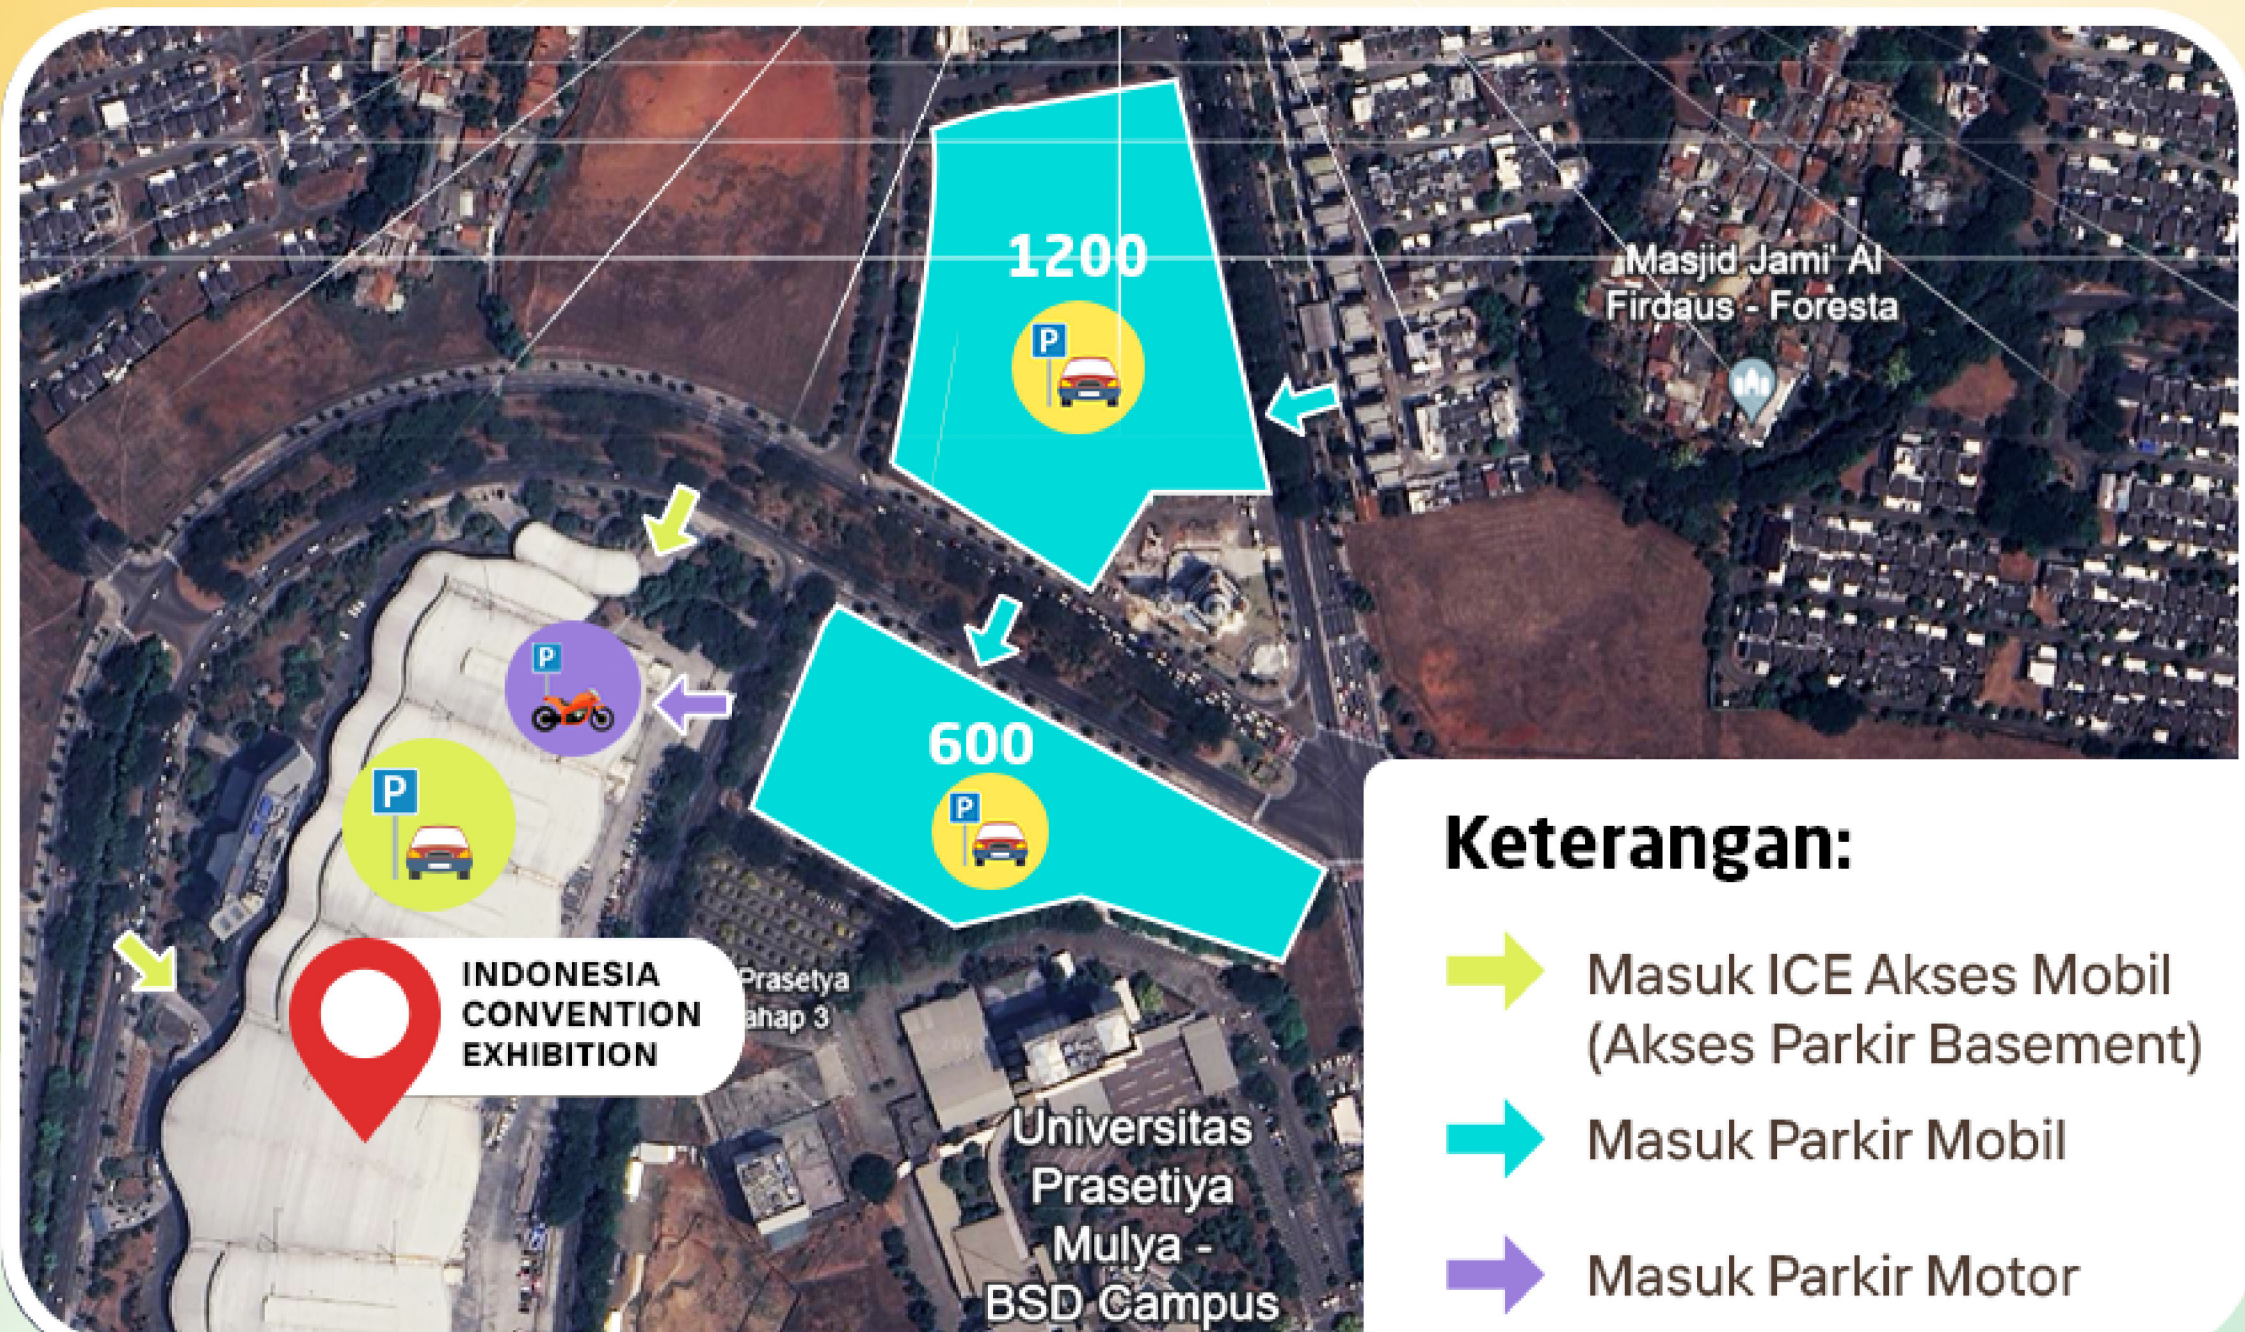

Tada!! Sampai deh di ICE BSD.
Jangan lupa ke hall 1-3A ya! ✨

Buat yang **naik KRL**, mudah banget!

Stasiun Jakarta Kota, Bogor, Bekasi, Tangerang, Rangkasbitung.

Stasiun Cisauk

Jangan lupa turun di sini ya.

Setelah itu jalan kaki sampai ke Terminal Intermoda BSD 

Terminal Intermoda BSD

Lalu dari sini, lanjut naik shuttle bus BSD Link 

Rute Terminal Intermoda-ICE BSD 

ICE BSD

Tada!! Sampai deh di ICE BSD.

Jangan lupa ke hall 1-3A ya! ✨

Buat yang naik **mobil pribadi**,
ini dia panduan exit toll nya.

Tol Jakarta - Tangerang
(Exit 18: Tangerang Serpong)

Tol Jakarta (Lingkar - Luar) - Serpong
(Exit 16: ICE / BSD City)

Buat yang bawa kendaraan, kamu bisa parkir di
4 parking spot ini ya:

○ Parkir Edutown 3

○ Parkir Basement Hall 1-3A

○ Parkir Edutown 1

○ Parkir Motor basement Hall 1

Jangan lupa gunakan **TapCash**
untuk bayar parkir dan tol.

**Biar kamu ga nyasar
buat nemuin merchant-merchant
favorit kamu, cek peta di bawah
ini juga ya!**